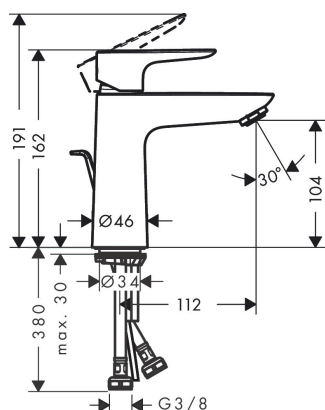

HANSGROHE · TALIS E · etgrebsbatteri · 112mm tud · t/hv m/bv · mat hvid

Identifikation

Vvsnummer	702337100
Leverandørens varenummer	71710700
GTIN/EAN	4059625232040

Produktstatus

Status	Godkendt til publicering
Gyldig fra	2019-04-11

Generelt

Artikeltype	Produkt
Produktnavn	etgrebsbatteri
Varebetegnelse (BK)	etgrebsbatteri
Dimension (BK)	112mm tud
Farve	white
Farvevariant	mat hvid
Type (BK)	1hul
Variant (BK)	t/hv m/bv
Brand	HANSGROHE
Produktserie	TALIS E
Producentens typebetegnelse	110
Marketingtekst	AirPower, EcoSmart, QuickClean, ComfortZone
Fakturatekst	HG Talis E 110 HV-armatur m/lov mat hvid
Oprindelsesland	Tyskland
Toldpositionsnummer	84818011

UNSPSC nummer	30181500
Nettovægt	1,9 kg

Specifikationer

ETIM-klasskode	Blandingsbatteri til håndvask (EC011328)
Grundfarve	Hvid
Antal armatur huller	1-huls
Centerafstand	112 mm
Vandhanetud	Stråledæmper
Med afspærringsventil for opvaskemaskine	Nej
Med koblinger	Nej
Med rosetter og afdækningsplade	Nej
Temperaturgrænse	Ja
Temperaturbegrænsning til eftermontage	Nej
Koldstart-funktion	Nej
Maksimal tappe kapacitet (ved 300 kPa)	5 l/min
Gennemløbshastigheds klasse	Ingen
Byggehøjde i alt	162 mm
Projektion udløb	112 mm
Lavtryksudførelse	Nej